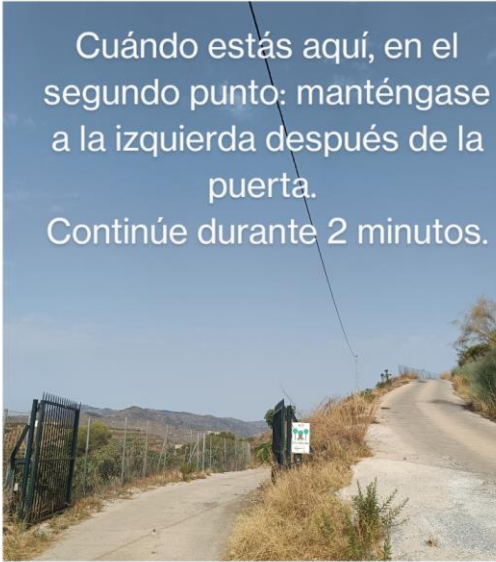

# Family Apartment

When you get here,  
at the second point,  
keep left and  
continue for 2mins.

After 2mins you will  
see our sign again

Enter the site  
through the blue gate

Drive up to the parking.  
The apartment is here.

1

Cuándo estás aquí, en el segundo punto: manténgase a la izquierda después de la puerta. Continúe durante 2 minutos.

2

Después de dos minutos, volverá a ver nuestro cartel.

3

Ingresa al sitio a través de la puerta azul.