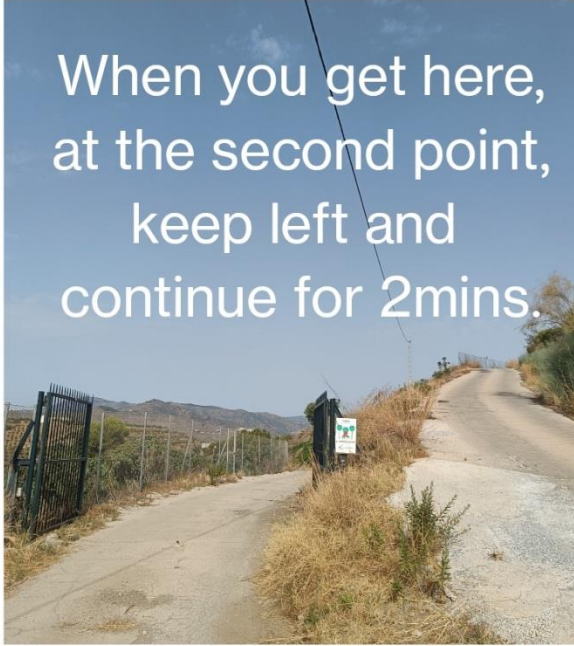

# Family Apartment

When you get here,  
at the second point,  
keep left and  
continue for 2mins.

After 2mins you will  
see our sign again

Enter the site  
through the blue gate

Drive up to the parking.  
The apartment is here.

1

Cuándo estás aquí, en el segundo punto: manténgase a la izquierda después de la puerta. Continúe durante 2 minutos.

2

Después de dos minutos, volverá a ver nuestro cartel.

3

Ingresa al sitio a través de la puerta azul.

4

Conduzca hasta el estacionamiento arriba. El apartamento se encuentra aquí.